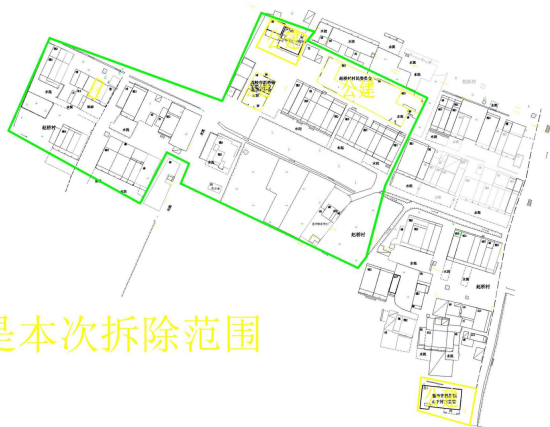

附件：位置示意图

焦桐村（赵桥片）

○ 本次拆除范围

标黄部分为公建，是本次拆除范围

焦桐村（山下片）

○ 本次拆除范围

标黄部分为公建，是本次拆除范围

前洋下村

○ 本次拆除范围
标黄部分为公建，是本次拆除范围

张老桥村

○ 本次拆除区域
标黄部分为公建，是本次拆除范围