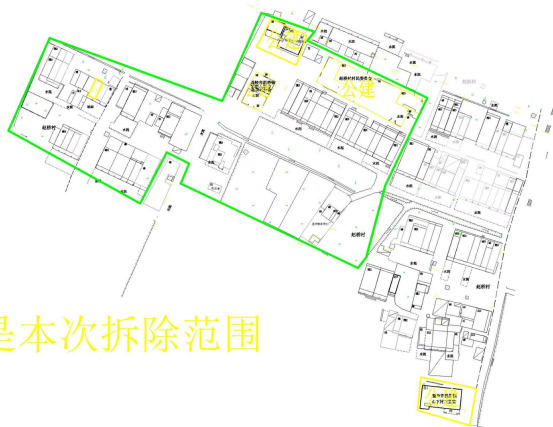

附件：位置示意图

焦桐村（赵桥片）

○ 本次拆除范围

标黄部分为公建，是本次拆除范围

焦桐村（山下片）

○ 本次拆除范围

标黄部分为公建，是本次拆除范围

前洋下村

○ 本次拆除范围
标黄部分为公建，是本次拆除范围

张老桥村

○ 本次拆除区域

标黄部分为公建，是本次拆除范围